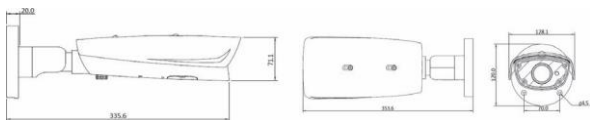

Boyutları

Birim: mm

Opsiyonel Parçalar

DTS-305

Teknik Özellikler

Model	IPC6221-VRZ
Kamera	
Görüntü Sensörü	1/2.8" 2.0 MP Progressive Scan CMOS
Efektif Piksel	1920(H)×1080(V)
Min. Işık Hassasiyeti	Renkli: 0.007lux (F1.2, AGC ON, 1/30s Shutter, 50 IRE IR Kapalı) Siyah/ Beyaz:0.002lux (F1.2, AGC ON, 1/30 Shutter, 50 IRE) S/B: 0Lux IR Açık
Day/Night Modu	Otomatik (ICR), Renkli, S/B
Elektronik Shutter Hızı	1/25 ~ 1/16000s
IR Aydınlatma Mesafesi	30 Metre
Beyaz Dengesi (AWB)	Otomatik/Dahili/Harici/Manuel/Otomatik Sodyum Lamba, Tungsten
Geniş Dinamik Aralık (WDR)	Var
Arka Işık Dengeleme (BLC)	Var
Kazanç Kontrol (AGC)	Otomatik
Dijital Gürültü Azaltıcı (DNR)	Otomatik, 2D veya 3D DNR (Dijital Noise Reduction)
Buğu Önleyici	Var
Lens	
Lens	Φ14, DC Iris, Motor Lens, Maksimum Açıklık: F 1.4
Lens Açısı	2.8mm - 12mm, Motor Lens, Oto Focus
Optik Zoom	4.3X
Fonksiyonlar	
Video Sıkıştırma Standardı	H.264 High Profile/Main Profile/Baseline Profile, MJPEG
Video Çözünürlük ve Kare Hızı	1920×1080, 1280×720, 720×576, 352×288, 352×240 H.264:Full Frame Rate 25fps ~ 1fps, MJPEG: 5fps ~ 1fps
Video bit hızı	300Kbps ile 8192Kbps
Multiple Stream	3 Stream
ROI Desteği	Var (4 Bölge)
Koridor Formatı	Var (9:16)
Bit Hızı Tipi	CBR (Sabit Bit Hızı), VBR (Değişken Bit Hızı)
Dinamik Bit Hızı	Var
Akış Paketleme	Temel Paketler: HD görüntü kalitesi, bant genişliği dengeleme, düşük bant genişliği ve mobil cihazlar; 4 özel paket
ISP Parametre Paketleri	Önceden Tanımlı 4 adet tipik senaryo: Dahili/Harici, Eylem Yakalama, Düşük Aydınlatma ve 8 adet kullanıcı tanımlı senaryo
ISP Zamanlanmış Görevler	ISP Parametre Paketleri için Zamanlanmış Görev Desteği
Görüntü Kalitesi Ayarlama	H.264: 6 Farklı Seviye, MJPEG: JPEG Kalite Kontrol 1-99
IP Adres Filtreleme	Var (Blacklist - Whitelist)
Network Bağlantı Noktası	1 Adet RJ-45 10/100Mbps Otomatik Ethernet Portu
Haberleşme Bağlantı Noktası	1 adet RS-485 Port (PELCO-P veya PELCO-D Protokol)
Alarm Arabirimleri	2 Kanal Alarm Girişi ve 2 Kanal Alarm Çıkışı (Klemens Bağlantı)
Analog Video Çıkışı	1 Kanal BNC Çıkışı
Ses Arabirimi	1 Kanal ses giriş ve 1 Kanal Ses Çıkışı 3.5mm Ses Jakı TCP, UDP, IPv4, DHCP, DNS, ICMP, IGMP, HTTP, HTTPS, SFTP, RTP, RTSP, RTCP, SIP, ARP, SSL, NTP, SNMP(V1/V2/V3), 802.1x, QoS
Network Protokolü	Tek Noktaya Yayın ve Çok Noktaya Yayın (Unicast ve Multicast)
Çoklu Yayın Akışı	G.711a/G.711u/G.726
Ses Sıkıştırma Formatı	Sesli İletişim
Sesli İletişim	Sesli İnterkom (a sound pickup is required), Sesli Yayın, Kanal ilişkili ses
Hareket Algılama	Var (Motion Detection)
Özel Maskeleye	Var (Private Masks)
Lens Block	Var (Video Block Detection)
Görüntü Aynalama	Var (Aynalama, Döndürme, Aynalama/Döndürme)
PU Erişim Protokolü	ONVIF 2.2, HUAWEI SDK
Eşzamanlı Kullanıcı Erişimi	10 (Maksimum 2 kanalı aynı anda 1080P video izleme olanağı)
Depolama Arabirimi	Mikro SD Kart (ayrıca yapılandırılmış); Maksimum Kapasite 32 GB; Speed class: ≥ 4 Video Buffering desteği
Güvenlik Modu	Kullanıcı adı ve şifre yetkilendirme, 802.1x ve PKI dijital sertifika
Medya Güvenlik	AES128/192/256 şifreleme algoritması ile akış şifreleme
Data İletim Optimizasyonu	Bit hızı akış yumuşatma, otomatik bant genişliği, MTU yapılandırma, QoS yapılandırma (Ağ iletişim hizmet kalitesi)
Alarm Bağlantı	Hareket Algılama, Lens Kapatıldığında ve mantıksal değer girişi gibi alarm durumlarında sistem otomatik olarak Mantıksal Alarm Çıkışı Verir 32bit Windows XP + IE8; 32/64bit Windows 7 + IE8/9/10/11;
Tarayıcı	32/64bit Windows 8 + IE10/11; 32 bit IE
Genel Parametreler	
Güç Kaynağı	DC12V±25%, DC24V±25%, AC24V±30%, PoE 802.3af
Güç Tüketimi	Standart Tüketim : 5W Maksimum Tüketim: 12,5W
Çalışma Koşulları	Çalışma Sıcaklığı: -40°C ~ 60°C, Bağıl Nem: 5% to 90% (Yoğuşmasız)
Koruma Sınıfı	IP66
Net Ağırlık	1,4kg
Boyutları (mm)	353.6mm x 128.1mm x 120.0 (Y x G x D)