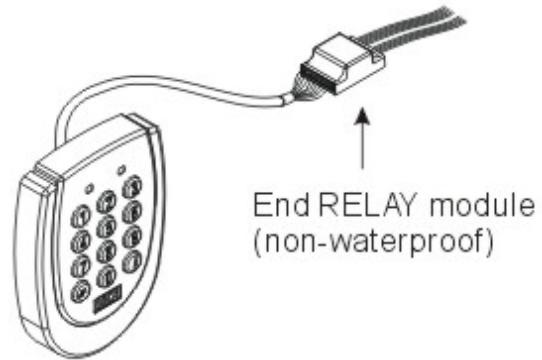

ST-130

Tek Kapı Kontrol Ünitesi Sadece Şifre ile

- Şifre ile geiş keypad
- 80 Farklı Şifre (kullanıcı) tanımlama
- 3 Farklı Çalışma Modu;
kullanıcı şifresi, sistem şifresi, çıkış butonu ile
- 2 LED'li durum göstergesi
- Tamper Switch, 1-98 sn. gecikme zamanı ayarlama
- Su geçirmez yapı, 0°C - 60°C
- 12 VDC, 90mA
- 107 (L) x 80 (W) x 18 (H) (mm)

Complete waterproof unit

End RELAY module
(non-waterproof)