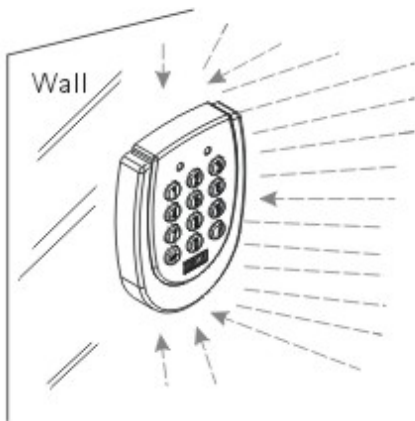

ST-130

Tek Kapı Kontrol Ünitesi Sadece Şifre ile

- Şifre ile geiş keypad
- 80 Farklı Şifre (kullanıcı) tanımlama
- 3 Farklı Çalışma Modu;
kullanıcı şifresi, sistem şifresi, çıkış butonu ile
- 2 LED'li durum göstergesi
- Tamper Switch, 1-98 sn. gecikme zamanı ayarlama
- Su geçirmez yapı, 0°C - 60°C
- 12 VDC, 90mA
- 107 (L) x 80 (W) x 18 (H) (mm)

Complete waterproof unit

End RELAY module
(non-waterproof)