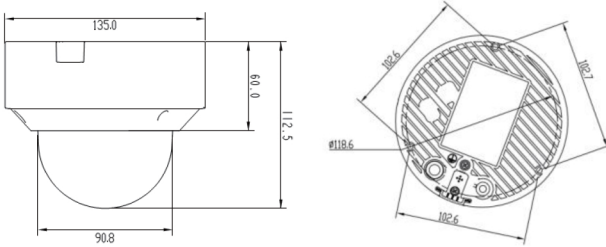

Boyutları

Birim:mm

Opsiyonel Parçalar

Tavan Montaj Aparatı
DTS-08C

Duvar Montaj Aparatı
DTS-09C

Teknik Özellikler

Model	IPC6385-VRZ
Kamera	
Görüntü Sensörü	1/2.5" 8 MP progressive scan CMOS
Efektif Piksel	3840(H) × 2160(V)
Minimum Işık Hassasiyeti	Renkli:0.08lux (F1.53;AGC ON) S/B :0.08lux (F1.53;AGC ON), 0 lux IR ile
Day/Night Modu	Otomatik ICR /Renkli /Siyah Beyaz
Elektronik Shutter Hızı	1/3s ~ 1/68.250s
Kazanç Kontrol	Otomatik / Manuel – (AGC)
Geniş Dinamik Aralık	120dB – (WDR)
Arka Işık Bastırma	Evet – (BLC)
Yüksek Işık Bastırma	Evet – (HLC)
Görüntü Sabitleme	Evet – Electronic Image Stabilization– (EIS)
Antisip Özelliği	Otomatik / Manuel – (Defog)
Beyaz Dengesi	Otomatik / Otomatik İzleme/ Manuel/ Tek kalibrasyon
Dijital Gürültü Azaltma	Otomatik/ 2D veya 3D DNR
IR Mesafesi	30m
Lens	
Focal Uzaklık	4.1mm - 12.8mm
Açıklık	Yatay Görüş Açısı: 87.76° (Wide) ~ 28.18° (Tele) F1.53 – F3.3
Auto-Iris	DC-Iris
Kamera Açık Ayarı	Pan: 0°~356°, Tilt: 0°~75°, Rotation: 0°~ 356°
Fonksiyonlar	
Video Sıkıştırma	H.265 / H.264 / MJPEG
Resim Hızı	60Hz: 30/20~1fps / 50Hz: 25/20~1fps
Video Bitrate	32 kbit/s ~ 16 Mbit/s
Video Fonksiyonları	ROI, Bölgesel Kırpm, Resim Bindirme, Özel Maskeleyme
Ses Sıkıştırma Formatı	G.711a/G.711u/G.726/OPUS
Multiple streaming	Treble Streams, Süper Hata Giderme, Trafik Şekillendirme
Sistem Entegrasyon	ONVIF Profile S/G, Genetec Protocol v1.00 HUAWEI SDK
Network Protokolü	TCP, UDP, IPv4, IPv6, DHCP, DHCPv6, DNS, DNSv6, ICMP, ICMPv6, IGMP, HTTP, HTTPS, FTP, SFTP, RTP, RTSP, RTCP, SIP, ARP, SSL, NTP, SNMP(V1/V2/V3), 802.1x, QoS, DDNS, SMTP
Gelişmiş Siber Güvenlik	PKI-CA, SSL/UDPS VPN Tünel Kodlama, VPN Tünel erişim izolasyonu, Beyaz Liste erişim kontrol
Temel Siber Güvenlik	Kullanıcı 3 seviye giriş doğrulama, 802.1x doğrulama, EAP-TLS, HTTPS dijital sertifika, IP Adres filtreleme
Medya Güvenlik	AES256 şifreleme algoritması ve Dijital Watermark
Akıllı Video Analiz Fonksiyonları	Sınır İhlali, Oyalanma Analizi, Terk Edilmiş Nesne Algılama, Kaldırılan Nesne Algılama, Alan ihlali, Ses aşım algılama
Akıllı Algılama	Hareket Algılama, Lens Blok, Isı Artışı, Lokal depolama Hatası Algılama
Olay Tetikleyici	Akıllı Video Analiz Fonksiyonları, Hareket Algılama, Lens Blok ve Alarm Girişlerini Aktif Etme durumlarında alarm üretme.
Olay Eylemleri	Alarm Çıkış, SD kart Kayıt, Resim Çekme.
Bağlantı Birimleri	
Network Bağlantı Birimi	1x RJ-45 10/100 Base-T Ethernet Port
Alarm Bağlantı Noktası	1x Kanal Alarm Giriş, 1x Kanal Alarm Çıkış / Klemens Bağlantı
Ses Giriş Ararbirimi	1-Kanal Ses Giriş ve 1-Kanal Ses Çıkış ,3.5mm mono Konnektör
Analog Video Çıkışı	1-Kanal CVBS Analog Çıkış
SD Kart Yuvası	1x MicroSD Kart Slot (Maksimum Kapasite 128 GB)
General Parameter	
Güç Kaynağı	12VDC±25%, 24VAC±25%, 24VDC±25%, PoE(IEEE 802.3at) DC/AC ve PoE yedekli çalışma.
Güç Tüketimi	Standart: 9.5W, Maksimum: 17.5W
Çalışma Sıcaklığı	-40 ~ 60°C
Bağıl Nem	5% ~ 95%
Demiryolu	EN 50121-4 ve EN 50125-3
Uygulaması	
Yıldırım Koruması	6kV Aşırı Gerilim, IEC 61000-4-5 ile uyumludur.
Koruma sınıfı	IP67, IEC60529
Vandal-proof	IK10 Darbe Koruma Metal Kasa, IEC62262
Anti Korozyon	Var
Net Ağırlık	1.20kg
Brüt Ağırlık	1.40kg
Boyutları	φ135mm x 112mm
Paket boyutları	260mm x 195mm x 148mm